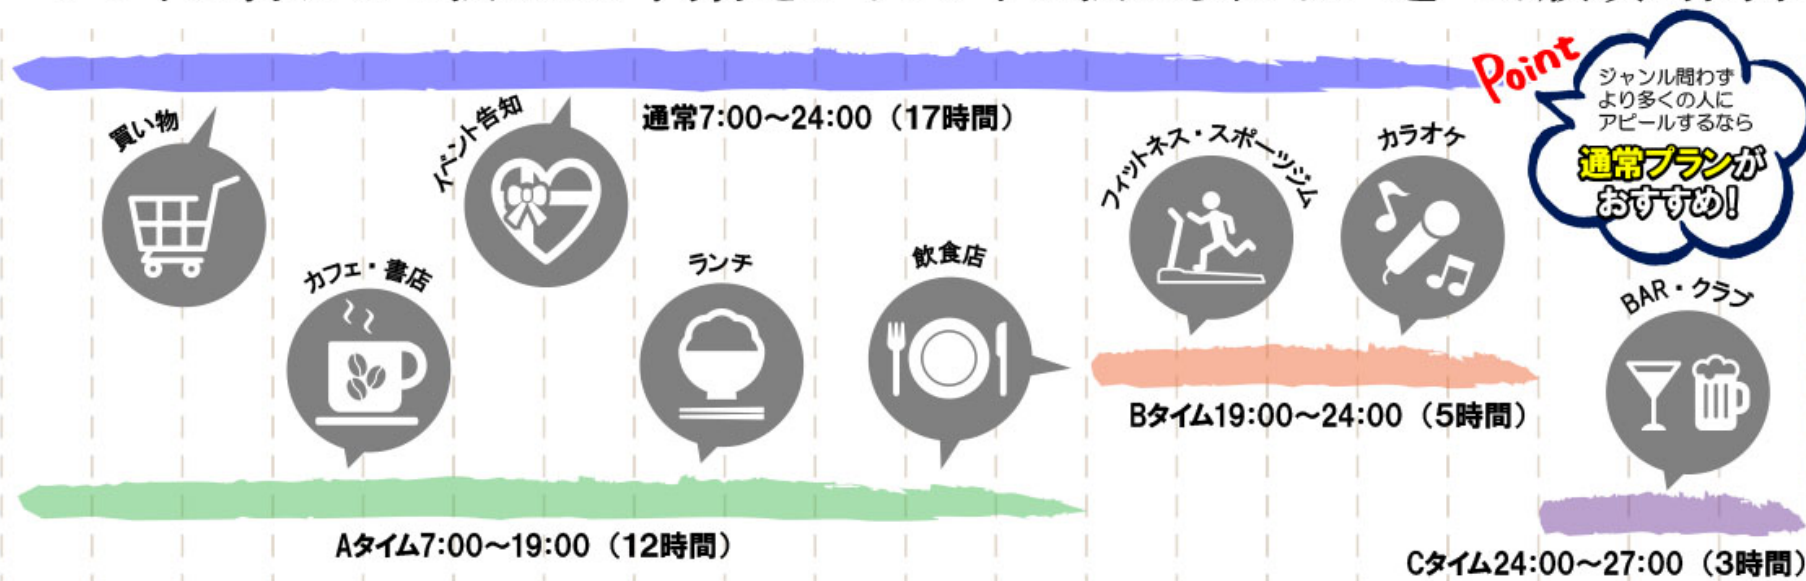

※広告運用を担当されている代理店様が既にいらっしゃる企業様は一度、各代理店様のご担当者様へご相談ください。
また、弊社へお問い合わせを頂く際に、代理店様情報をお伝え頂ける場合、弊社が代理店様へご提案をさせていただきますので、お気軽にご相談下さい。

株式会社 ICA デジタルサイネージ事業部

TEL: 0120-39-2794
メール: info@icavision.com

FAX: 0545-81-5551

【本社】〒421-3306 静岡県富士市中之郷1946-1
【名古屋オフィス】〒450-0002 愛知県名古屋市中村区名駅2-45-14